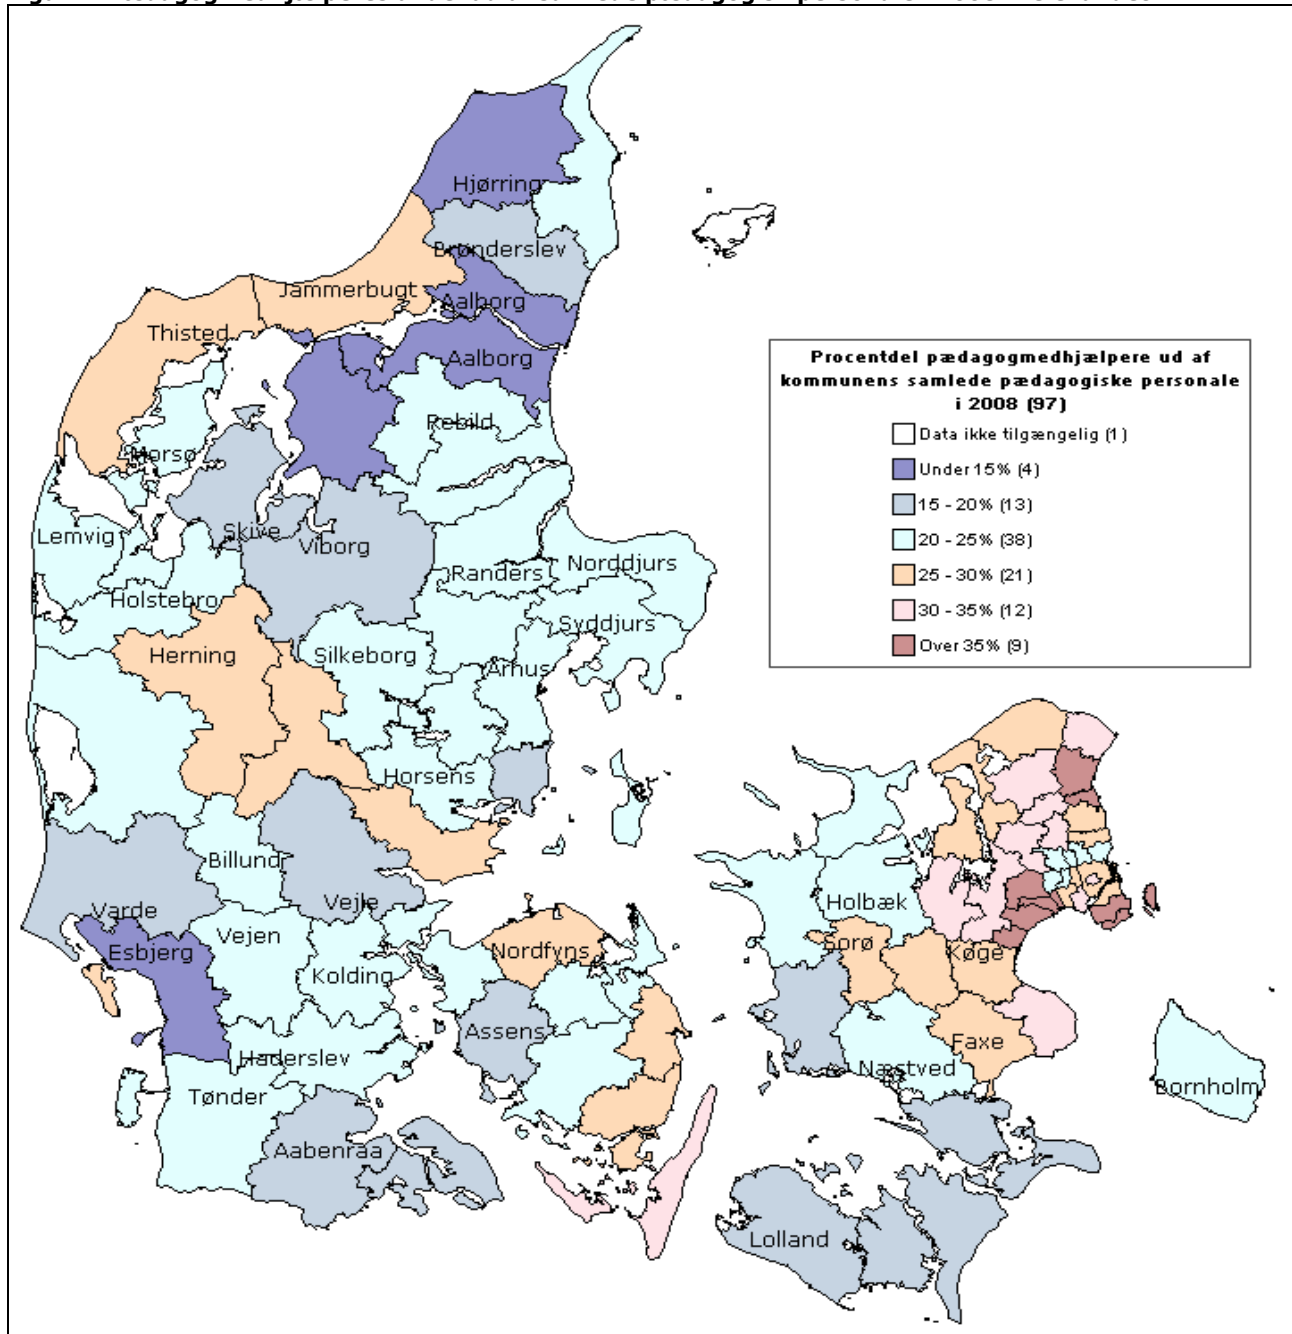

Pædagogmedhjælpernes andel af samlede pædagogisk personale i kommunerne

Dette papir omhandler hvor meget pædagogmedhjælperne fylder i forhold til det samlede pædagogiske personale i kommunerne i 2008¹.

Figur 1: Pædagogmedhjælperes andel ud af samlede pædagogisk personale i 2008. Hele landet.

¹ Tallene er fra det Fælleskommunale Løndatakontor og kan findes på www.fldnet.dk.

I gennemsnit er **25,4 %** af det pædagogiske personale i kommunerne pædagogmedhjælpere i 2008. I tabellen herunder kan ses de præcise tal for samtlige kommuner.

Figur 2: Pædagogmedhjælperes andel ud af samlede pædagogisk personale i 2008. Hovedstadsområdet.

Kommune	Procentdel pædagogmedhjælpere ud af samlede pædagogisk personale
Albertslund	23,6 %
Allerød	33,9 %
Assens	18,8 %
Ballerup	22,5 %
Billund	22,9 %
Bornholm	21,1 %
Brøndby	28,8 %
Brønderslev	19,4 %
Dragør	41,3 %
Egedal	33,0 %
Esbjerg	12,0 %
Fanø	28,2 %

Næstved	21,8 %
Odder	18,5 %
Odense	20,2 %
Odsherred	22,8 %
Randers	24,0 %
Rebild	20,2 %
Ringkøbing-Skjern	24,3 %
Ringsted	29,0 %
Roskilde	30,5 %
Rudersdal	29,9 %
Rødovre	25,6 %
Samsø	22,6 %
Silkeborg	24,6 %
Skanderborg	21,6 %
Skive	19,2 %
Slagelse	16,7 %
Solrød	37,0 %
Sorø	27,0 %
Stevns	31,8 %
Struer	24,1 %
Svendborg	25,3 %
Syddjurs	23,5 %
Sønderborg	18,4 %
Thisted	25,9 %
Tønder	21,2 %
Tårnby	38,4 %
Vallensbæk	47,2 %
Varde	18,6 %
Vejen	24,7 %
Vejle	17,6 %
Vesthimmerlands	14,6 %
Viborg	16,5 %
Vordingborg	18,0 %
Ærø	31,9 %
Aabenraa	17,3 %
Aalborg	13,0 %
Århus	24,1 %