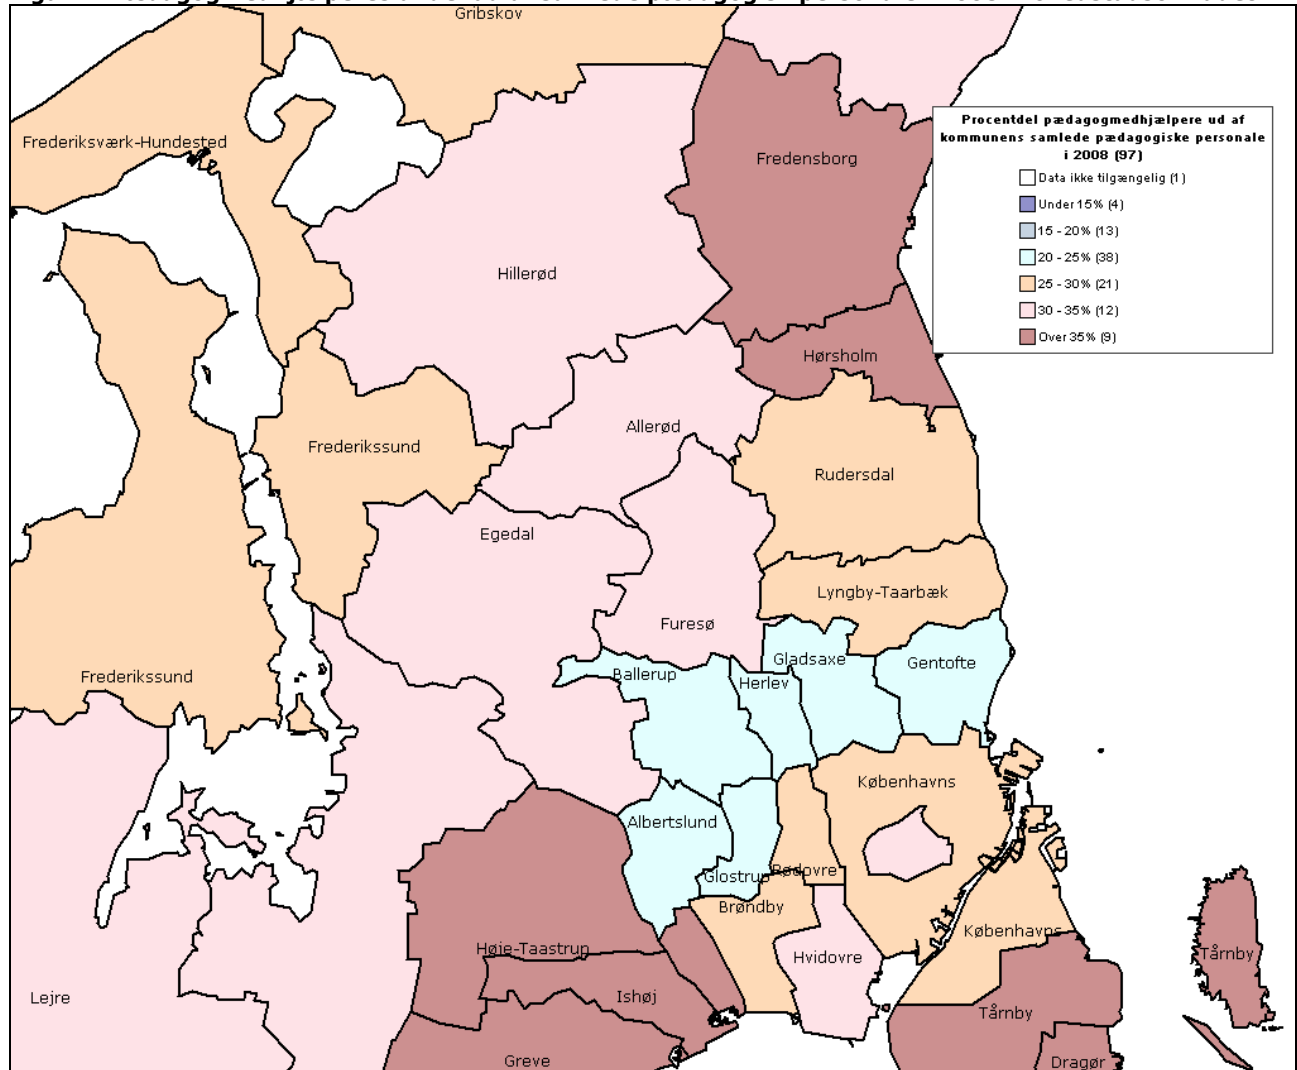

Pædagogmedhjælpernes andel af samlede pædagogisk personale i kommunerne

Dette papir omhandler hvor meget pædagogmedhjælperne fylder i forhold til det samlede pædagogiske personale i kommunerne i 2008¹.

Figur 1: Pædagogmedhjælperes andel ud af samlede pædagogisk personale i 2008. Hele landet.

¹ Tallene er fra det Fælleskommunale Løndatakontor og kan findes på www.fldnet.dk.

I gennemsnit er **25,4 %** af det pædagogiske personale i kommunerne pædagogmedhjælpere i 2008. I tabellen herunder kan ses de præcise tal for samtlige kommuner.

Figur 2: Pædagogmedhjælperes andel ud af samlede pædagogisk personale i 2008. Hovedstadsområdet.

Kommune	Procentdel pædagogmedhjælpere ud af samlede pædagogisk personale
Albertslund	23,6 %
Allerød	33,9 %
Assens	18,8 %
Ballerup	22,5 %
Billund	22,9 %
Bornholm	21,1 %
Brøndby	28,8 %
Brønderslev	19,4 %
Dragør	41,3 %
Egedal	33,0 %
Esbjerg	12,0 %
Fanø	28,2 %

Næstved	21,8 %
Odder	18,5 %
Odense	20,2 %
Odsherred	22,8 %
Randers	24,0 %
Rebild	20,2 %
Ringkøbing-Skjern	24,3 %
Ringsted	29,0 %
Roskilde	30,5 %
Rudersdal	29,9 %
Rødovre	25,6 %
Samsø	22,6 %
Silkeborg	24,6 %
Skanderborg	21,6 %
Skive	19,2 %
Slagelse	16,7 %
Solrød	37,0 %
Sorø	27,0 %
Stevns	31,8 %
Struer	24,1 %
Svendborg	25,3 %
Syddjurs	23,5 %
Sønderborg	18,4 %
Thisted	25,9 %
Tønder	21,2 %
Tårnby	38,4 %
Vallensbæk	47,2 %
Varde	18,6 %
Vejen	24,7 %
Vejle	17,6 %
Vesthimmerlands	14,6 %
Viborg	16,5 %
Vordingborg	18,0 %
Ærø	31,9 %
Aabenraa	17,3 %
Aalborg	13,0 %
Århus	24,1 %